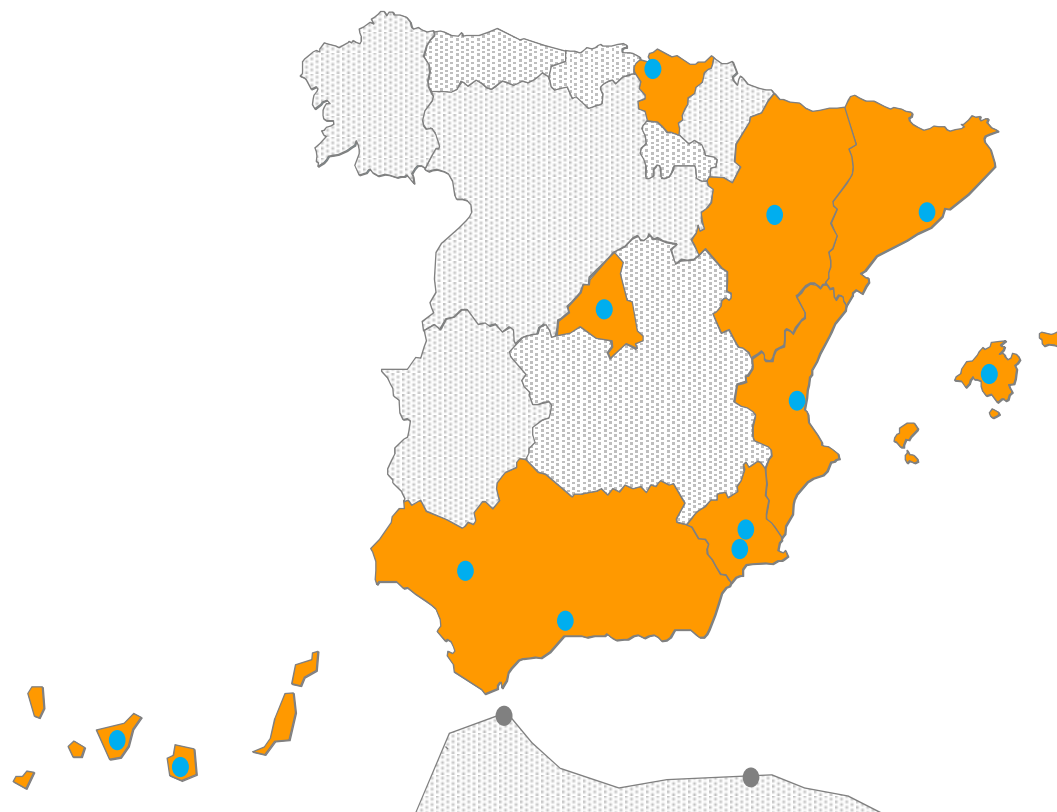

# CaixaProinfancia en 2007

11

Ciudades y Áreas Metropolitanas

32

entidades coordinadoras

351

entidades colaboradoras

# CaixaProinfancia en 2017 (curso 11)

11 ciudades 114

32 entidades coordinadoras 103

- entidades referentes 207

351 entidades colaboradoras 379

[Link online](#)