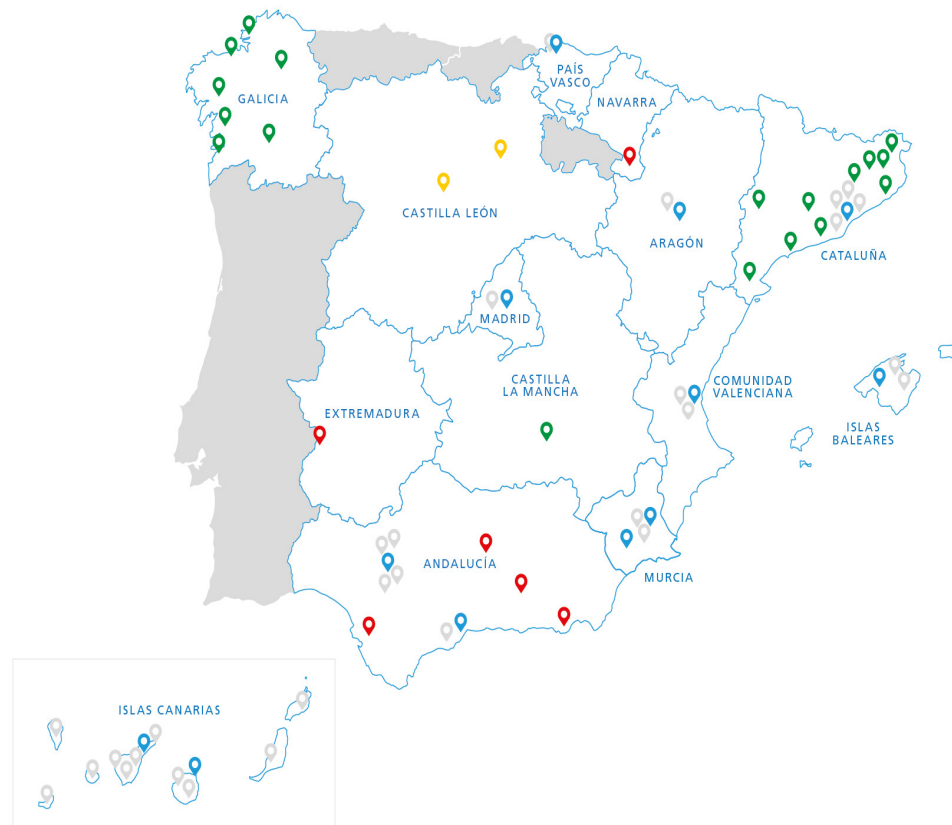

# CaixaProinfancia en 2007

11

Ciudades y Áreas Metropolitanas

32

entidades coordinadoras

351

entidades colaboradoras

# CaixaProinfancia en 2017 (curso 11)

11 ciudades 114

32 entidades coordinadoras 103

- entidades referentes 207

351 entidades colaboradoras 379

[Link online](#)